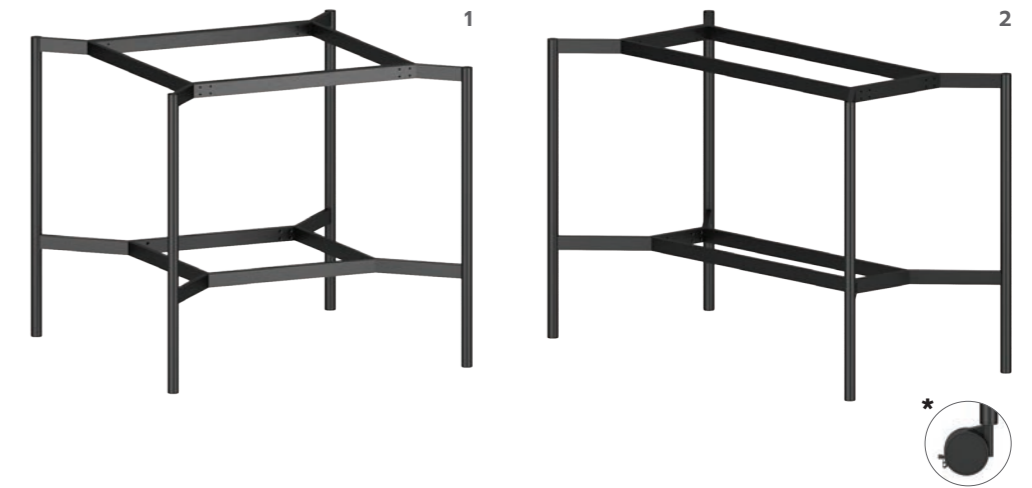

VERSABLE

Design: Robin Rizzini

03 Verniciato nero gofrato
Black embossed painted

20 Verniciato bianco gofrato
White embossed painted

Strutture tavolo a quattro gambe per piani fino a 3000 mm di lunghezza, equipaggiata con piedini o ruote per garantire la massima versatilità.

Table kits for square or round tops, compact and practical, available with glides or castors.

Square/Round Max dimensione piano Max top size:

1. Ø1200 mm disponibile con piedini o ruote
*Ø1200 mm available with glides or castors**
2. 1200x1200 mm disponibile con piedini o ruote
*1200x1200 mm available with glides or castors**

800x800 mm con piedini
800x800 mm with glides

Ø1600 mm con piedini
Ø1600 mm with glides

Verniciato nero gofrato
Black embossed painted

Verniciato bianco gofrato
White embossed painted

Configurazione Meeting di Versable, ideata per ambienti collaborativi e flessibili, disponibile con piedini o ruote.

Versable Meeting configuration, designed for collaborative and flexible environments, available with glides or castors.

Meeting Max dimensione piano Max top size:

1. 1200x1200 mm disponibile con piedini o ruote
*1200x1200 mm available with glides or castors**
2. 800x1600 mm disponibile con piedini o ruote
*800x1600 mm available with glides or castors**