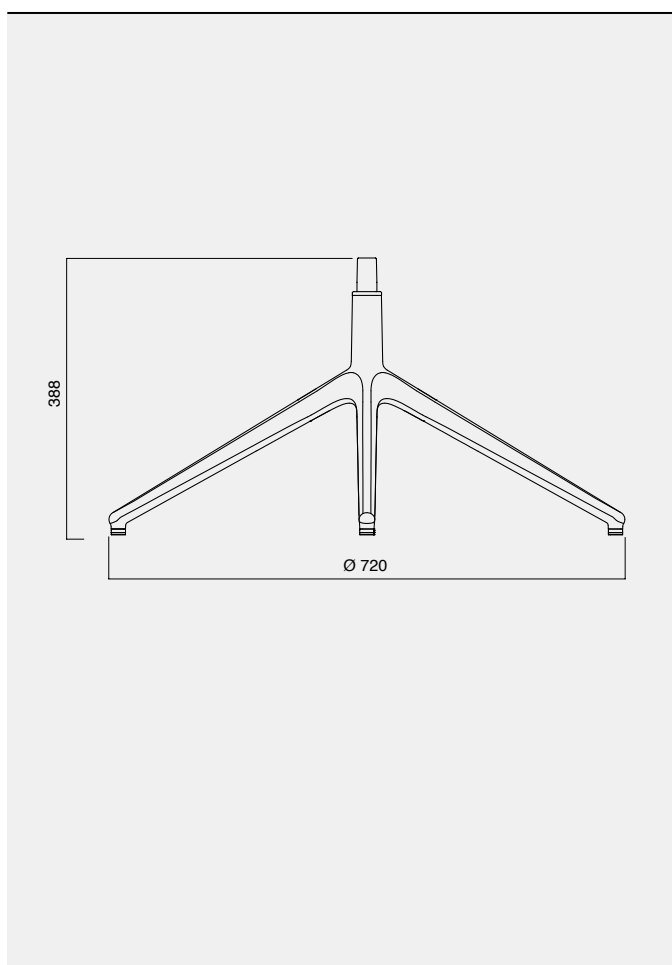

BASE RELIEF

perno girevole con piedini* - swivel with glides*

MATERIALI E COLORI / MATERIALS AND COLOURS

20

Alluminio verniciato
bianco gofrato
White embossed
painted aluminium

03

Alluminio verniciato
nero gofrato
Black embossed
painted aluminium

00L

Alluminio pulito
Polished aluminium

SPECIFICHE / SPECIFICATION

| | |
|---|---|
| Tipologia Type | Base 4 razze con meccanismo girevole 4-star base with swivel mechanism |
| Materiale Material | Alluminio pressofuso Die-cast aluminium |
| Diametro esterno External diameter | Ø 720 mm |
| Diametro cono morse Morse cone diameter | Ø 28 mm |
| Altezza conifica Cone taper height | 388 mm |
| Peso / Weight | 3,63 Kg |
| Articoli per scatola Items per box | 5 |
| Scatole per pallet Boxes per pallet | 8 |
| Dimensione pallet (LxPxH) Pallet sizes (LxWxH) | 120x80x14,4 cm |

03

Alluminio verniciato
nero gofrato
Black embossed
painted aluminium

00L

Alluminio pulito
Polished aluminium

SPECIFICHE / SPECIFICATION

| | |
|---|---|
| Tipologia Type | Base 4 razze con meccanismo girevole per ruote 4-star base with swivel mechanism for castors |
| Materiale Material | Alluminio pressofuso Die-cast aluminium |
| Diametro fissaggio ruote Castors diameter | Ø 695 mm |
| Diametro cono morse Morse cone diameter | Ø 28 mm |
| Altezza conica Cone taper height | 320 mm |
| Perno ruote / Castors pin | Ø 11 mm |
| Peso / Weight | 3,25 Kg |
| Articoli per scatola Items per box | 5 |
| Scatole per pallet Boxes per pallet | 8 |
| Dimensione pallet (LxPxH) Pallet sizes (LxWxH) | 120x80x14,4 cm |