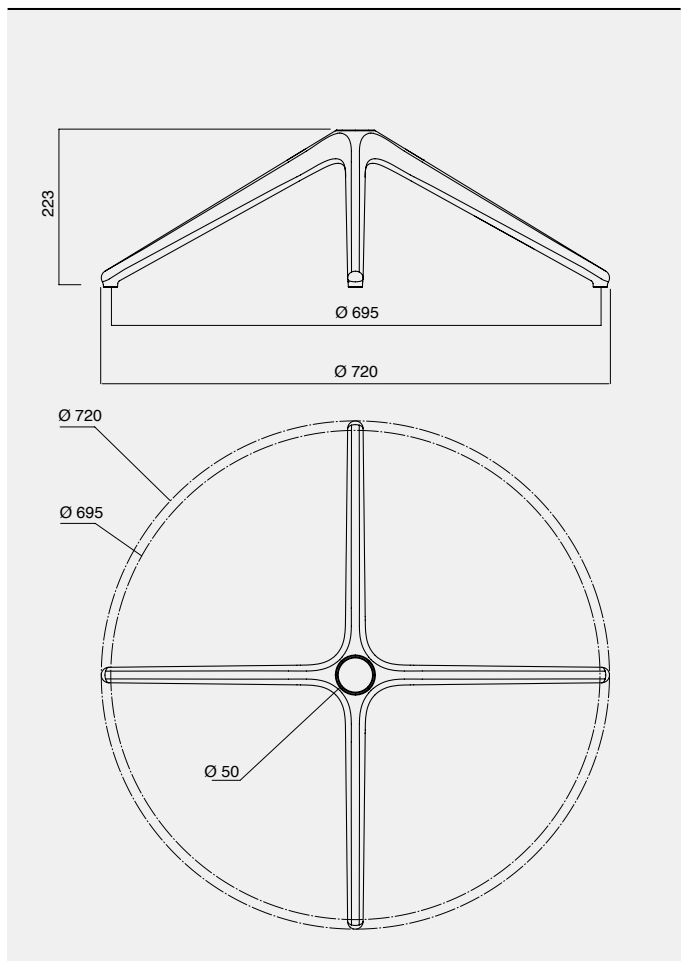

03

Alluminio verniciato
nero gofrato
Black embossed
painted aluminium

00L

Alluminio pulito
Polished aluminium

SPECIFICHE / SPECIFICATION

| | |
|---|---|
| Tipologia Type | Base 4 razze con meccanismo girevole per ruote 4-star base with swivel mechanism for castors |
| Materiale Material | Alluminio pressofuso Die-cast aluminium |
| Diametro fissaggio ruote Castors diameter | Ø 695 mm |
| Diametro cono morse Morse cone diameter | Ø 28 mm |
| Altezza conica Cone taper height | 320 mm |
| Perno ruote / Castors pin | Ø 11 mm |
| Peso / Weight | 3,25 Kg |
| Articoli per scatola Items per box | 5 |
| Scatole per pallet Boxes per pallet | 8 |
| Dimensione pallet (LxPxH) Pallet sizes (LxWxH) | 120x80x14,4 cm |

03

Alluminio verniciato
nero gofrato
Black embossed
painted aluminium

00L

Alluminio pulito
Polished aluminium

SPECIFICHE / SPECIFICATION

| | |
|---|---|
| Tipologia Type | Base 4 razze per ruote e gas o per autoallineante e piedini 4-star base for castors and gas or for self-aligning mechanism and glides |
| Materiale Material | Alluminio pressofuso Die-cast aluminium |
| Diametro fissaggio ruote Castors diameter | Ø 695 mm |
| Diametro cono morse Morse cone diameter | Ø 50 mm |
| Altezza conifica Cone taper height | 223 mm |
| Peso / Weight | 2,55 Kg |
| Articoli per scatola Items per box | 5 |
| Scatole per pallet Boxes per pallet | 8 |
| Dimensione pallet (LxPxH) Pallet sizes (LxWxH) | 120x80x14,4 cm |