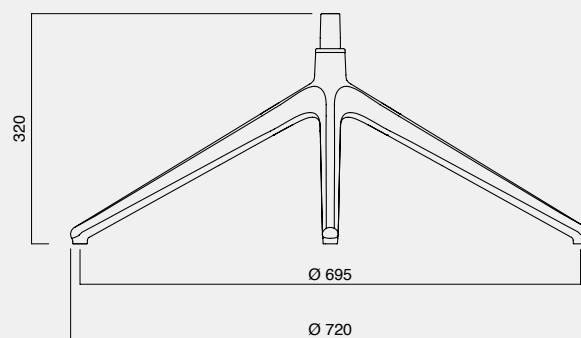

03

Alluminio verniciato
nero gofrato
Black embossed
painted aluminium

00L

Alluminio pulito
Polished aluminium

SPECIFICHE / SPECIFICATION

| | |
|---|---|
| Tipologia Type | Base 4 razze con meccanismo girevole per ruote 4-star base with swivel mechanism for castors |
| Materiale Material | Alluminio pressofuso Die-cast aluminium |
| Diametro fissaggio ruote Castors diameter | Ø 695 mm |
| Diametro cono morse Morse cone diameter | Ø 28 mm |
| Altezza conica Cone taper height | 320 mm |
| Perno ruote / Castors pin | Ø 11 mm |
| Peso / Weight | 3,25 Kg |
| Articoli per scatola Items per box | 5 |
| Scatole per pallet Boxes per pallet | 8 |
| Dimensione pallet (LxPxH) Pallet sizes (LxWxH) | 120x80x14,4 cm |

03

Alluminio verniciato
nero gofrato
Black embossed
painted aluminium

00L

Alluminio pulito
Polished aluminium

SPECIFICHE / SPECIFICATION

| | |
|---|---|
| Tipologia Type | Base 4 razze per ruote e gas o per autoallineante e piedini 4-star base for castors and gas or for self-aligning mechanism and glides |
| Materiale Material | Alluminio pressofuso Die-cast aluminium |
| Diametro fissaggio ruote Castors diameter | Ø 695 mm |
| Diametro cono morse Morse cone diameter | Ø 50 mm |
| Altezza conifica Cone taper height | 223 mm |
| Peso / Weight | 2,55 Kg |
| Articoli per scatola Items per box | 5 |
| Scatole per pallet Boxes per pallet | 8 |
| Dimensione pallet (LxPxH) Pallet sizes (LxWxH) | 120x80x14,4 cm |