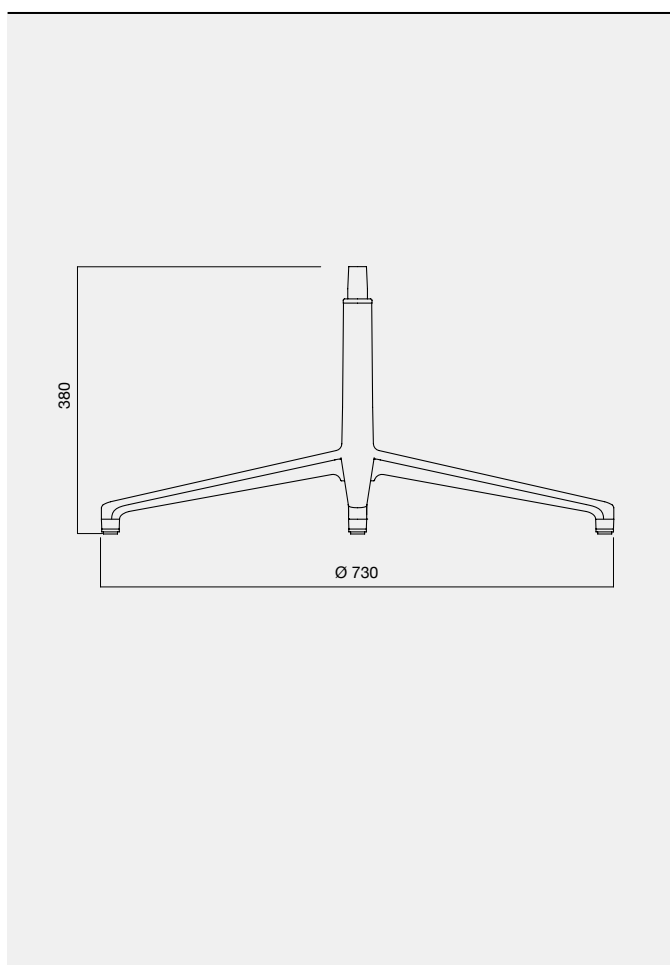

BASE SKY

perno girevole con piedini* - swivel with glides*

MATERIALI E COLORI / MATERIALS AND COLOURS

20

Alluminio verniciato
bianco goffrato
White embossed
painted aluminium

03

Alluminio verniciato
nero goffrato
Black embossed
painted aluminium

00L

Alluminio pulito
Polished aluminium

SPECIFICHE / SPECIFICATION

Tipologia Type	Base lounge 4 razze con meccanismo girevole 4-star lounge base with swivel mechanism
Materiale Material	Alluminio pressofuso Die-cast aluminium
Diametro esterno External diameter	Ø 730 mm
Diametro cono morse Morse cone diameter	Ø 28 mm
Altezza conifica Cone taper height	380 mm
Peso / Weight	3,56 Kg
Articoli per scatola Items per box	5
Scatole per pallet Boxes per pallet	10
Dimensione pallet (LxPxH) Pallet sizes (LxWxH)	120x80x14,4 cm

Alluminio verniciato
nero gofrato
Black embossed
painted aluminium

00L

Alluminio pulito
Polished aluminium

SPECIFICHE / SPECIFICATION

Tipologia Type	Base 5 razze per ruote e gas 5-star base for castors and gas
Materiale Material	Alluminio pressofuso Die-cast aluminum
Diametro fissaggio ruote Castors diameter	Ø 700 mm
Diametro cono morse Morse cone diameter	Ø 50 mm
Altezza conica Cone taper height	112 mm
Perno ruote / Castors pin	Ø 11 mm
Peso / Weight	2,90 Kg
Articoli per scatola Items per box	5
Scatole per pallet Boxes per pallet	20
Dimensione pallet (LxPxA) Pallet sizes (LxWxH)	120x100x14,4 cm