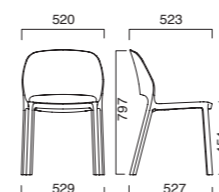

PSV MIX ECO

COLIBRÌ

COLIBRÌ ARMCHAIR

01.
Polipropilene con protezione anti UV (140k)
Polypropylene with UV protection (140k)

02.
Versione sedia impilabile a terra fino a 7
Chair version stackable on the floor up to 7