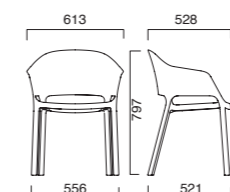

PSV MIX ECO

COLIBRÌ

COLIBRÌ ARMCHAIR

01.
Polipropilene con protezione anti UV (140k)
Polypropylene with UV protection (140k)

02.
Versione sedia impilabile a terra fino a 7
Chair version stackable on the floor up to 7