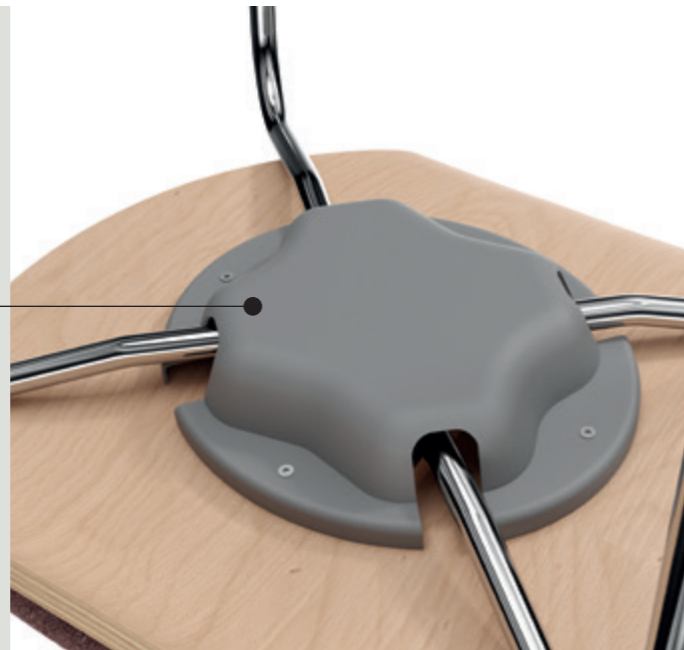

# GINGER

**01.**  
Sottosedile.  
Underseat.

**02.**  
Disponibile pannello seduta da tappezzare.  
Seat panel for upholstery available.

**03.**  
Impilaggio a terra fino a 4.  
Stackable up to 4 on the floor.

# GINGER

L'eleganza essenziale, la robustezza e la praticità sono le virtù principali di questa sedia, che sa entrare con armonia in ogni ambientazione. Impilabile e disponibile anche con sedile da tappezzare, Ginger è la scelta ideale per la ristorazione e per i contesti contract.

*Essential elegance, sturdiness and practicality are the main virtues of this chair, which fits harmoniously into any setting. Stackable and also available with a seat for upholstery, Ginger is the ideal choice for catering and contract settings.*

Legno  
Wood

FGVAN  
Faggio naturale  
Natural beech

ROVAN  
Rovere naturale  
Natural oak

Colori telaio  
Frame colours

01  
Cromato  
Chromium plated

03  
Verniciato nero goffrato  
Embossed black painted