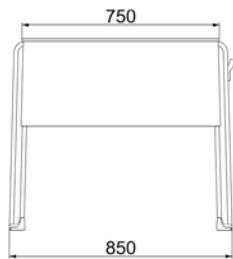

# KLC TABLE

Design: Alegre Design

03 Verniciato nero gofrato  
Black embossed painted

01 Acciaio cromato  
Chromium plated

**Modesty panel**

S001 Polipropilene nero  
Black polypropylene

**Struttura per tavolo per sale formazione e conferenza. Telaio in tubo di acciaio Ø16 x 2 mm, impilabile da terra fino a 5 unità, con carrello fino a 20 unità. Pannello anteriore, gancio portaborse e piedini in plastica nera. Dotato di aggancio d'unione. Disponibile anche nella configurazione a due posti, con una lunghezza di 128 cm, dotata di due ganci portaborse.**

Table frame for training and conference rooms. Frame made of Ø16 x 2 mm steel tubing, stackable up to 5 units on the floor or up to 20 units with the trolley. Features include a front panel, bag hook, and black plastic feet. Equipped with a linking device. Also available in a two-seat configuration, 128 cm long, with two bag hooks.

**Max dimensione piano 1 posto:**  
Max top size 1 seat:  
500x750 mm

**Max dimensione piano 2 posti (consigliate):**  
Max top size 2 seats (recommended):  
500x1200 mm

L'altezza cambia a seconda dello spessore del piano.  
Disponibile solo per la versione a un posto.  
The height changes according to the thickness of the top.  
Only available for 1 seat version.