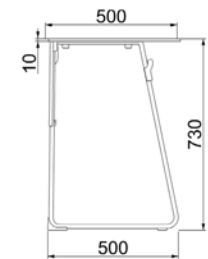

# KLC TABLE

Design: Alegre Design

03 Verniciato nero gofrato  
Black embossed painted

01 Acciaio cromato  
Chromium plated

**Modesty panel**

S001 Polipropilene nero  
Black polypropylene

**Struttura per tavolo per sale formazione e conferenza. Telaio in tubo di acciaio Ø16 x 2 mm, impilabile da terra fino a 5 unità, con carrello fino a 20 unità. Pannello anteriore, gancio portaborse e piedini in plastica nera. Dotato di aggancio d'unione. Disponibile anche nella configurazione a due posti, con una lunghezza di 128 cm, dotata di due ganci portaborse.**

Table frame for training and conference rooms. Frame made of Ø16 x 2 mm steel tubing, stackable up to 5 units on the floor or up to 20 units with the trolley. Features include a front panel, bag hook, and black plastic feet. Equipped with a linking device. Also available in a two-seat configuration, 128 cm long, with two bag hooks.

**Max dimensione piano 1 posto:**  
Max top size 1 seat:  
500x750 mm

**Max dimensione piano 2 posti (consigliate):**  
Max top size 2 seats (recommended):  
500x1200 mm

L'altezza cambia a seconda dello spessore del piano.  
Disponibile solo per la versione a un posto.  
The height changes according to the thickness of the top.  
Only available for 1 seat version.