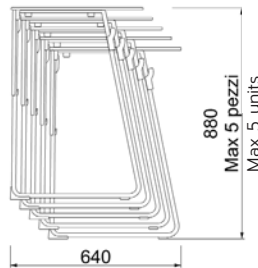

# KLC TABLE

Design: Alegre Design

03 Verniciato nero gofrato  
Black embossed painted

01 Acciaio cromato  
Chromium plated

**Modesty panel**

S001 Polipropilene nero  
Black polypropylene

**Struttura per tavolo per sale formazione e conferenza. Telaio in tubo di acciaio Ø16 x 2 mm, impilabile da terra fino a 5 unità, con carrello fino a 20 unità. Pannello anteriore, gancio portaborse e piedini in plastica nera. Dotato di aggancio d'unione. Disponibile anche nella configurazione a due posti, con una lunghezza di 128 cm, dotata di due ganci portaborse.**

Table frame for training and conference rooms. Frame made of Ø16 x 2 mm steel tubing, stackable up to 5 units on the floor or up to 20 units with the trolley. Features include a front panel, bag hook, and black plastic feet. Equipped with a linking device. Also available in a two-seat configuration, 128 cm long, with two bag hooks.

**Max dimensione piano 1 posto:**  
Max top size 1 seat:  
500x750 mm

**Max dimensione piano 2 posti (consigliate):**  
Max top size 2 seats (recommended):  
500x1200 mm

L'altezza cambia a seconda dello spessore del piano.  
Disponibile solo per la versione a un posto.  
The height changes according to the thickness of the top.  
Only available for 1 seat version.