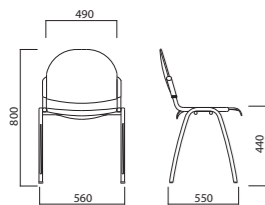

STAR 500

Star 500 è una collezione versatile e funzionale, impilabile fino a quattro unità e disponibile con o senza braccioli fissi, in due diverse forme. Lo schienale dal profilo morbido e arrotondato garantisce comfort ed ergonomia anche in utilizzi prolungati. È possibile integrare una tavoletta per la scrittura, e montare Star 500 su panca, sia nella versione fissa che ribaltabile, per ambienti collettivi e sale conferenza.

Star is a versatile and functional collection, stackable up to four units and available with or without fixed armrests in two different shapes. The softly rounded backrest ensures comfort and ergonomics even during prolonged use. A writing tablet can be added, and Star 500 can be mounted on a beam, in both fixed and tip-up versions, making it ideal for public spaces and conference rooms.

STAR 4 LEGS