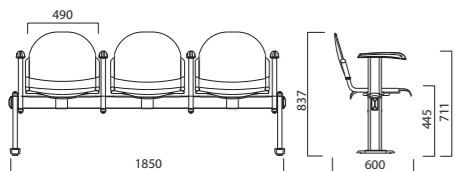

STAR BENCH WITH ARMS