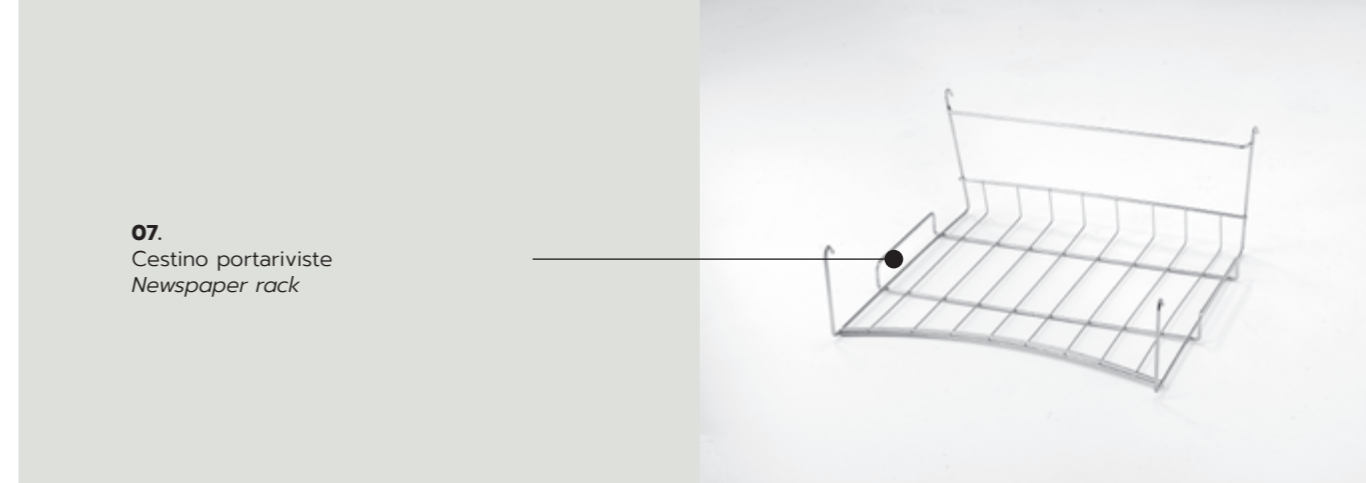

06.
Piedino fissato a vite opzionale
Option of plastic glide fixed by screw

07.
Cestino portariviste
Newspaper rack

08.
Bracciolo con tavoletta destro e sinistro
Armrest with RH and LH tablet arm

WEB 951