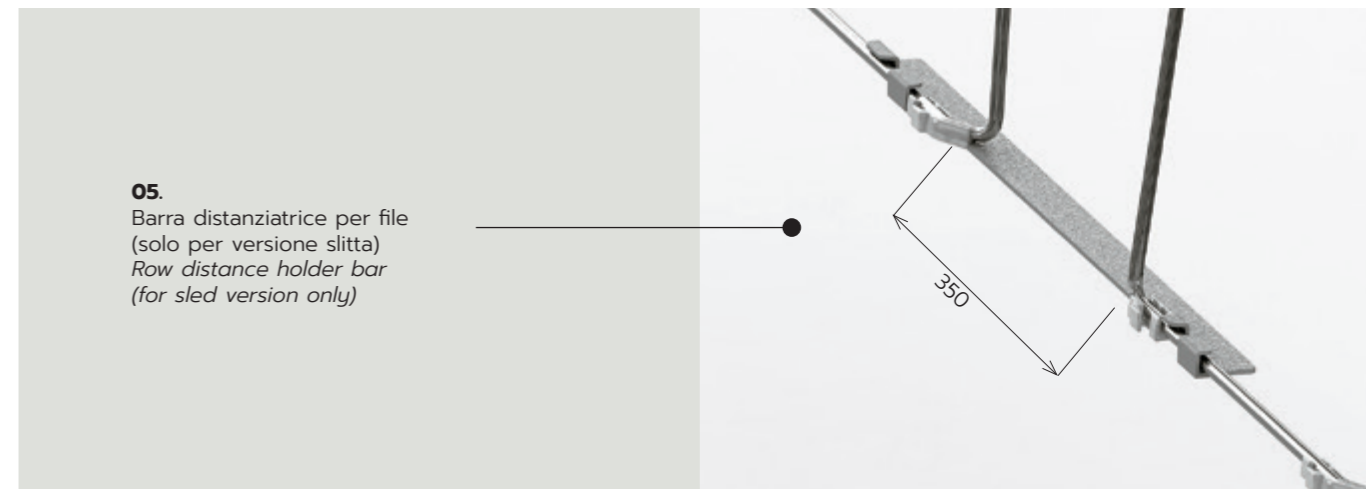

WEB 951

Design: Giancarlo Bisaglia

SQUARED LINES,
COUNTLESS
INTERPRETATIONS.

WEB WOOD SLED

WEB WOOD SLED WITH ARMS

WEB SLED STOOL

Spessore variabile
Variable thickness

01.
Carrello
Trolley

Impilabilità, su carrello con inclinazione a 45° fino a 20 sedie
Stackability up to 20 chairs on a trolley, tilting up to 45°.

02.
Disponibile pannello seduta da tappezzare.
Seat panel available for upholstery.

03.
Agganci in plastica
(solo per versione slitta)
Plastic linking device
(for sled version only)

04.
Agganci in metallo
(solo per versione slitta)
Metal linking device
(for sled version only)

05.
Barra distanziatrice per file
(solo per versione slitta)
Row distance holder bar
(for sled version only)