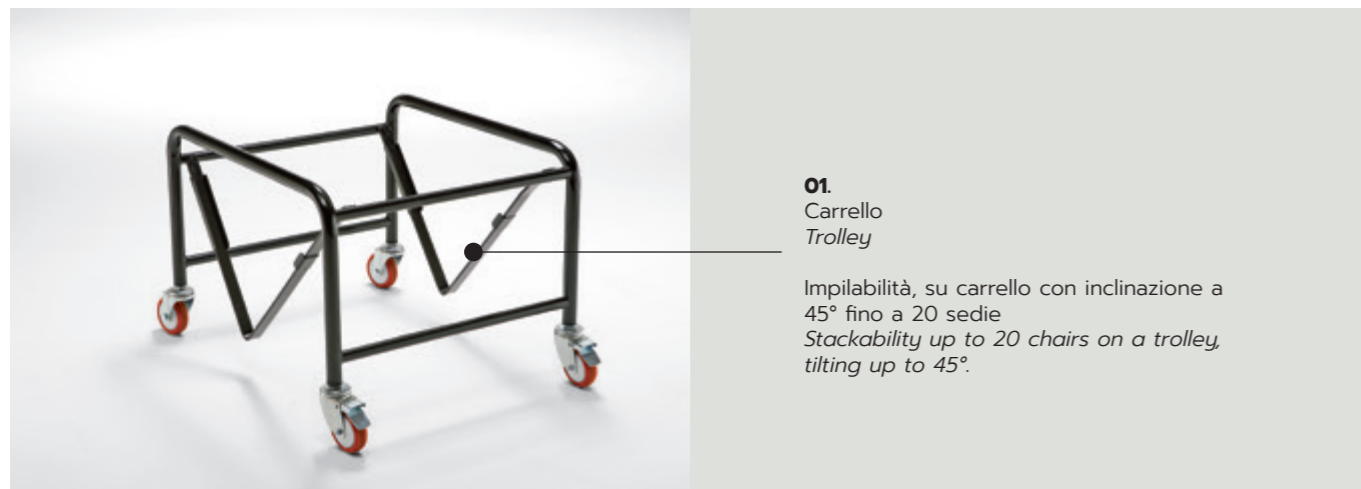

WEB 951

Design: Giancarlo Bisaglia

SQUARED LINES,
COUNTLESS
INTERPRETATIONS.

WEB WOOD SLED

WEB WOOD SLED WITH ARMS

WEB SLED STOOL

Spessore variabile
Variable thickness

01.
Carrello
Trolley

Impilabilità, su carrello con inclinazione a 45° fino a 20 sedie
Stackability up to 20 chairs on a trolley, tilting up to 45°.

02.
Disponibile pannello seduta da tappezzare.
Seat panel available for upholstery.

03.
Agganci in plastica
(solo per versione slitta)
Plastic linking device
(for sled version only)

04.
Agganci in metallo
(solo per versione slitta)
Metal linking device
(for sled version only)

05.
Barra distanziatrice per file
(solo per versione slitta)
Row distance holder bar
(for sled version only)

Design: Giancarlo Bisaglia

Tutta l'essenziale raffinatezza di Web è valorizzata dalla versione in legno, declinata in tre finiture: rovere naturale o tinto nero e faggio naturale.
Web è disponibile anche con braccioli e corredata di pratici accessori, come gli agganci laterali tra sedia e sedia, la tavoletta scrittoio, il cestino portaoggetti.
La versione con braccioli in plastica è bilanciata per appoggio sospeso a bordo tavolo.