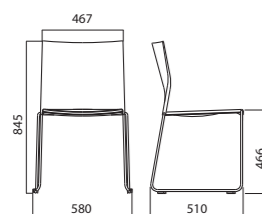

WEB SLED WOOD